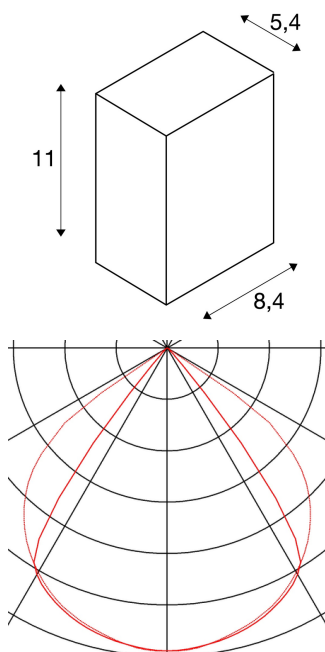

## QUAD 1 XL

Wandleuchte, LED, 3000K, IP44, eckig, weiß, 3,2W

Die mit einer leistungsstarken, warmweißen PowerLED bestückten Wandanbauleuchte QUAD 1 XL ist in mehreren Farbversionen verfügbar. Der elektrische Anschluss der aus Aluminium gefertigten Leuchte erfolgt durch den verbauten Treiber an 230V Netzspannung. Durch die Schutzart IP44 ist die Leuchte für den Außenbereich geeignet.

## TECHNISCHE DATEN

Art. Nr.:	232431
Leuchtmittel inklusive	0
Anzahl unterschiedliche Lichtauslässe	1
Primäre Nennspannung	100-277V ~50/60Hz mA/V
Sekundär Strom / Sekundär Spannung	350 mA/V
Breite	8.4 cm
Höhe	11.0 cm
Tiefe	5.4 cm
Nettogewicht	0.649 kg
Bruttogewicht	0.697 kg
IP Code	IP 44
Schutzklasse	I
Montage	Aufbau
Montagedetails	Wand
Wattage	4.5 W
Lumen	290 lm
Lichtfarbtemperatur	3000 Kelvin
Abstrahlwinkel	110 °
CRI	>80
Binning	6
LXXBXX Daten	L70B50
Lebensdauer	30000 h