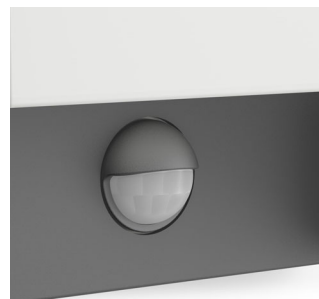

Philips myGarden
Wandleuchte

Arbour IR mit Bewegungsmelder

anthrazit
LED

myGarden

16461/93/16

Immer beleuchtet, wenn Sie nach Hause kommen

Die Philips Arbour LED-Wandleuchte für den Außenbereich in Anthrazit umrahmt das Leuchtelement in einem widerstandsfähigen Gehäuse aus Aluminium-Druckguss. Sie verfügt über einen Bewegungssensor. Diese ansprechende Leuchte versorgt Ihren Außenbereich mit gestreutem, warmweißem Licht.

Warmweißes Licht

Licht kann verschiedene Farbtemperaturen aufweisen, die in der Einheit Kelvin (K) angegeben werden. Lampen mit einem niedrigen Kelvin-Wert erzeugen ein warmes, gemütlicheres Licht, wohingegen Lampen mit einem höheren Kelvin-Wert ein kühles, belebenderes Licht erzeugen. Diese Philips Lampe bietet warmweißes Licht für eine gemütliche Atmosphäre.

Diese Außenleuchte von Philips wurde speziell für feuchte Umgebungen im Freien entwickelt. Sie wurde strengen Tests unterzogen, die die Wasserfestigkeit absichern sollen. Die IP-Stufe wird durch zwei Ziffern festgelegt: Die erste bezieht sich auf die Schutzstufe gegen das Eindringen von Staub, die zweite auf die Schutzstufe gegen das Eindringen von Wasser. Diese Außenleuchte verfügt über die Schutzart IP44, d. h. sie ist gegen Spritzwasser geschützt, ideal für die Verwendung im Freien.

Bewegungssensor

Ein Bewegungssensor, der Sie zu Hause empfängt und Sie wissen lässt, wenn sich jemand nähert.

Daten

Design und Materialausführung

- Material: Aluminium
- Farbe: anthrazit

Zusatzfunktion/Zubehör im Lieferumfang enthalten