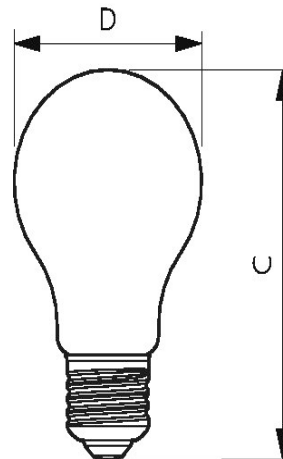

Allgemeine Informationen

Nennlebensdauer (Nom)	15000 h
Sockel	E27
Technischer Typ	7.5-48W

Lichttechnische Eigenschaften

Farbtemperatur / Ähnlichste Farbtemperatur	2000 K
Farbkonsistenz	<6
Lichtfarbe	Flamme
Lichtstrom-Neuwert	610 Lm
Nennlichtausbeute (Nom)	81 Lm/W
Nennlichtstrom (Nom)	610 Lm

Hinweise

- Nicht für Gleichspannung und/ oder elektronische Schalter geeignet
- Nicht für Treppenhausautomaten/ Bewegungsmelder geeignet

Abmessungsskizze

DimC	104 mm
DimD	60 mm