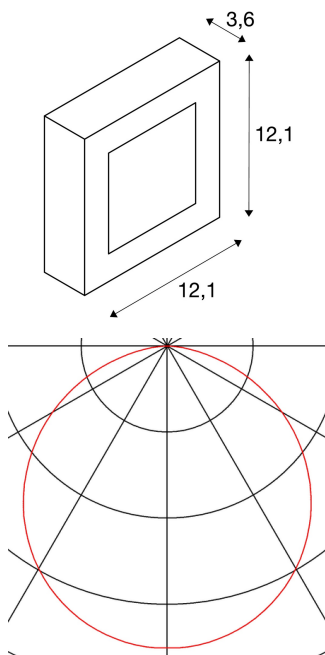

SENSER 6

Wand- und Deckenleuchte, LED, 3000K, eckig, silbergrau, 6W

Die flache SENSER 6 Wand- und Deckenleuchte aus Aluminium ist erhältlich in den Farben weiß und silbergrau sowie in runder- und eckiger Ausführung. Der starre Premium LED-Einsatz ermöglicht durch den Abstrahlwinkel von 120° eine flächige, homogene Grundbeleuchtung. Aufgrund des im Lieferumfang enthaltenen Konstantstromtreiber ist die Leuchte anschlussfertig für 230 Volt Netzspannung.

TECHNISCHE DATEN

Art. Nr.:	162993
Leuchtmittel inklusive	0
Primäre Nennspannung	100-240V ~50/60Hz mA/V
Sekundär Strom / Sekundär Spannung	350 mA/V
Länge	12.1 cm
Breite	12.1 cm
Höhe	3.6 cm
Nettogewicht	0.378 kg
Bruttogewicht	0.412 kg
Schutzklasse	I
Montage	Aufbau
Montagedetails	Decke, Wand
Wattage	6.7 W
Lumen	230 lm
Lichtfarbtemperatur	3000 Kelvin
Abstrahlwinkel	120 °
CRI	>80
Binning	6
Lebensdauer	30000 h