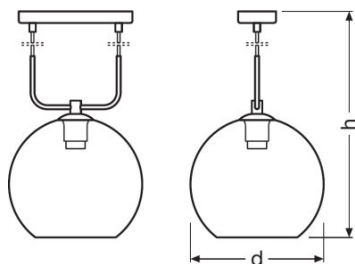

Elektrische Daten

<b>Betriebsart</b>	Netzspannung
<b>Nennspannung</b>	220...240 V
<b>Netzfrequenz</b>	5060 Hz

Abmessungen & Gewicht

<b>Durchmesser</b>	300,0 mm
<b>Höhe</b>	1310 mm
<b>Produktgewicht</b>	1540,00 g