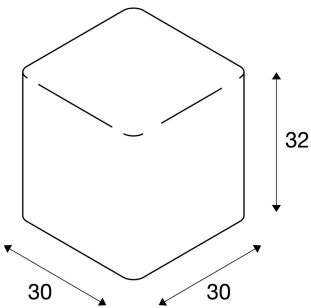

DETT

Outdoor Standleuchte, TC-TSE, IP54, Würfel, weiß, Energiesparleuchte, max. 24W

Transluzentes, mobiles Lichtobjekt mit einem geschlossenen, hochfesten Leuchtschirm aus opalen Kunststoff. Durch Schutzart IP54, sowie Netzkabel inklusive Netzstecker ist die Leuchte an fast jedem Ort einsetzbar und wird somit zum Blickfang in jedem Garten.

TECHNISCHE DATEN

Art. Nr.:	227211
Fassung	E27
Anzahl Fassungen	1
Leuchtmittel inklusive	0
Primäre Nennspannung	230V ~50Hz mA/V
Länge	30.0 cm
Breite	30.0 cm
Höhe	32.0 cm
Nettogewicht	3.183 kg
Bruttogewicht	3.953 kg
IP Code	IP 54
Schutzklasse	II
Montage	Mobil
Wattage	24.0 W