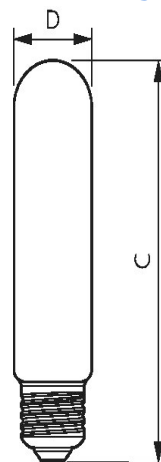

Allgemeine Informationen

Lichttechnologie	LED
Socket	E27
Technischer Typ	5.5-25W
Schaltzyklen	20000X
Nennlebensdauer (Nom)	15000 h

Lichttechnische Eigenschaften

Ähnlichste Farbtemperatur	2000 K
Lichtfarbe	Flamme
Farbkonsistenz	<6
Farbwiedergabeindex (Nom)	80
Lichtstrom-Neuwert	250 Lm
Nennlichtstrom (Nom)	250 Lm
Nennlichtausbeute (Nom)	45 Lm/W

Hinweise

- Nicht für Gleichspannung und/ oder elektronische Schalter geeignet
- Nicht für Treppenhausautomaten/ Bewegungsmelder geeignet

Produktfoto

Abmessungsskizze

DimC	141 mm
DimD	32 mm