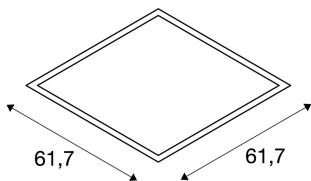

I-VIDUAL LED PANEL

Einbauleuchte, 4000K, viereckig, weiß, L/B/H
61,7/61,7/1,2 cm, zur Pendelleuchte umrüstbar, 40W

Mit dem in mehreren Lichtfarben erhältlichen I-VIDUAL LED PANEL für 60x60 Raster, bieten wir eine moderne und raumsparende Lösung für eine effiziente Art der Grundbeleuchtung. Aufgrund der variablen Konstant Stromversorgung von 1000mA bis 1050mA können diverse Standard- oder dimmbare Treiber verwendet werden. Mit diesem Produkt erreichen Sie ein angenehmes, homogenes und blendfreies Beleuchtungsempfinden.

TECHNISCHE DATEN

Art. Nr.:	158714
Leuchtmittel inklusive	0
Sekundär Strom / Sekundär Spannung	10001050 mA/V
Länge	61.7 cm
Breite	61.7 cm
Höhe	1.3 cm
Einbautiefe	5.0 cm
Nettogewicht	4.181 kg
Bruttogewicht	4.932 kg
Schutzklasse	III
Montage	Einbau
Montagedetails	Decke
Wattage	35.0 W
Lumen	3650 lm
Lichtfarbtemperatur	4000 Kelvin
Abstrahlwinkel	110 °
CRI	>80
UGR ?	22
Binning	6
Lebensdauer	30000 h