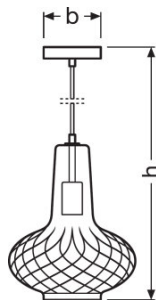

TECHNISCHE DATEN

Elektrische Daten

Betriebsart	Netzspannung
Nennspannung	220...240 V
Netzfrequenz	50/60 Hz

Abmessungen & Gewicht

Breite	100,0 mm
Höhe	1500 mm
Produktgewicht	1200,00 g

Farben & Materialien

Gehäusematerial	Glas
Gehäusefarbe	Orange
Produktfarbe	Orange
Material Abdeckung	Glas