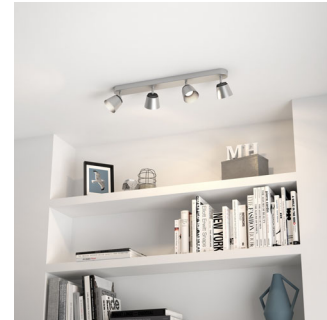

Schaffen Sie eine stilvolle Atmosphäre

Diese Leuchte wurde nach gängigen Trends und Lebensstilen entwickelt. Sie fügt sich mühelos in Ihre Einrichtung ein und schafft so die von Ihnen gewünschte Atmosphäre.