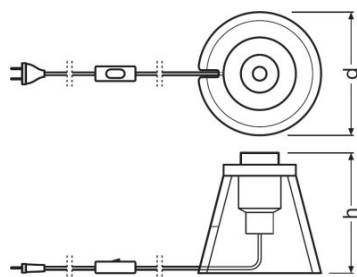

TECHNISCHE DATEN

Elektrische Daten

Nennspannung	220...240 V
Netzfrequenz	50/60 Hz

Abmessungen & Gewicht

Durchmesser	120,0 mm
Höhe	92,0 mm
Produktgewicht	930,00 g

Farben & Materialien

Gehäusematerial	GLASS/ALUMINIUM
Gehäusefarbe	Schwarz
Produktfarbe	Schwarz

Einsatzmöglichkeiten

Dimmbar	Nein
Anschlussart	Anschlussklemme, 2-polig (L, N)
Fassungsbezeichnung	E27

Zertifikate & Standards

Schutzklasse	II
Schutzart	IP20

VERPACKUNGSINFORMATIONEN

Produkt-Code	Produkt-Bezeichnung	Verpackungseinheit (Stück pro Einheit)	Abmessungen (Länge x Breite x Höhe)	Volumen	Gewicht brutto
4058075073623	Vintage 1906 Table Black	Versandschachtel 4	291 mm x 291 mm x 228 mm	19.31 dm ³	4273.00 g