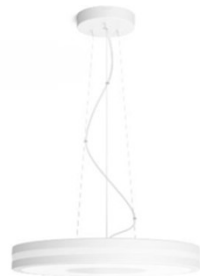

PHILIPS

Philips Hue Being LED Pendelleuchte, 3000lm, Weiß

4098431P7

Im Handel ab Juni 2018

hue personal wireless lighting

White Ambiance

Individuell einstellbar

4 Lichtrezepte

Inkl. praktischem Dimmschalter

◀ Warmweiß Kühles Tageslicht ▶

Fest verbautes Leuchtmittel

Wechselbares Leuchtmittel

Dimmschalter

Features

- Optimales Lichterlebnis:
 - Stimmungsvolle Beleuchtung durch gleichmäßige Lichtverteilung
 - Funktionale/ gerichtete Beleuchtung durch Diffuser am Boden
- Ideale Anwendung mit anderen Produkten aus aktueller Linie