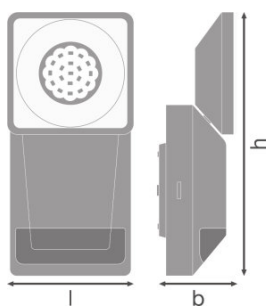

Daten des Leuchtensors

Art des Sensors	Licht / Bewegung
Sensortechnik	Passiv-Infrarot (PIR)
Erfassungswinkel des Sensors	180 °
Erfassungsbereich des Bewegungssensors	12 m
Erfassungsschwelle des Tageslichtsensors	1...1000 lx
Sensor-gesteuerte Schaltzeit	2 s...15 min

Abmessungen & Gewicht

Länge	87,0 mm
Breite	58,0 mm
Höhe	187,0 mm
Produktgewicht	306,00 g

Farben & Materialien

Gehäusematerial	Polycarbonat (PC)
Gehäusefarbe	Dunkelgrau
Produktfarbe	Dunkelgrau
Gehäusefarbe	Dunkelgrau