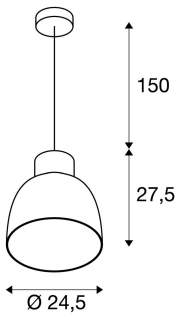

## PENTULI

Pendelleuchte, LED, 3000K, weiß, Ø24 cm, Rosette weiß, 31W

Die PENTULI Pendelleuchte, im klassischen Design, ist in den Farben weiß und schwarz erhältlich und verfügt über ein leistungsstarkes LED-Modul mit einem Abstrahlwinkel von 30°. Die Leuchte wird mit einer Zuleitung von 1,5 Metern Länge geliefert und ist dank des verbauten LED-Treibers für den direkten Anschluss an eine 230V Netzspannung geeignet.

## TECHNISCHE DATEN

Art. Nr.:	165601
Leuchtmittel inklusive	0
Primäre Nennspannung	120-240V ~50/60Hz mA/V
Sekundär Strom / Sekundär Spannung	900 mA/V
Pendellänge	150.0 cm
Höhe	27.5 cm
Durchmesser	24.5 cm
Nettogewicht	1.8 kg
Bruttogewicht	2.226 kg
Schutzklasse	I
Montage	Aufbau
Montagedetails	Decke
Wattage	36.0 W
Lumen	2550 lm
Lichtfarbtemperatur	3000 Kelvin
Abstrahlwinkel	30 °
CRI	>80
Binning	6
Lebensdauer	30000 h