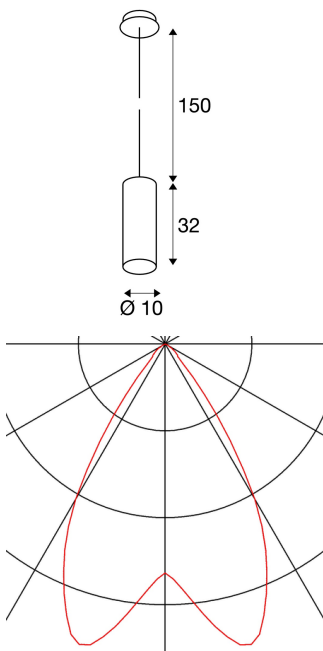

ENOLA

Pendelleuchte, A60, rund, weiß, max. 60W, inkl. Rosette weiß

Die ENOLA Pendelleuchte ist aus Aluminium gefertigt und besteht aus einem nach unten gerichteten Zylinder. Durch die Verfügbarkeit vieler Gehäusefarben bietet sich die ENOLA Pendelleuchte zur kombinierten Installation an. Somit können vom Kunden individuelle Farbspiele erschaffen werden. Mit einem E27 Sockel für Allgebrauchs- oder Energiesparlampen ausgestattet, kann die ENOLA Pendelleuchte direkt an 230V Netzspannung betrieben werden.

TECHNISCHE DATEN

Art. Nr.:	149381
Fassung	E27
Anzahl Fassungen	1
Leuchtmittel inklusive	0
Primäre Nennspannung	220-240V ~50/60Hz mA/V
Länge	32.0 cm
Pendellänge	150.0 cm
Durchmesser	10.0 cm
Nettogewicht	1.156 kg
Bruttogewicht	1.385 kg
Schutzklasse	I
Montage	Aufbau
Montagedetails	Decke
Wattage	60.0 W
BIG WHITE Seite	71