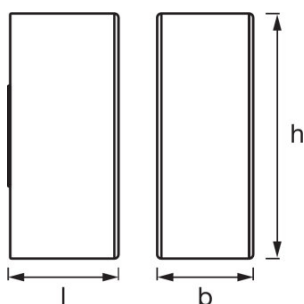

Photometrische Daten

<b>Farbtemperatur</b>	3000 K
<b>Farbwiedergabeindex Ra</b>	≥80
<b>Lichtfarbe (Bezeichnung)</b>	Warm White
<b>Lichtstrom</b>	500 lm
<b>Lichtausbeute</b>	37 lm/W

Abmessungen & Gewicht

<b>Länge</b>	106,0 mm
<b>Breite</b>	94,0 mm
<b>Höhe</b>	240,0 mm
<b>Produktgewicht</b>	950,00 g

Farben & Materialien

<b>Gehäusematerial</b>	Aluminium
<b>Gehäusefarbe</b>	Dunkelgrau
<b>Produktfarbe</b>	Dunkelgrau
<b>Material Abdeckung</b>	Glas