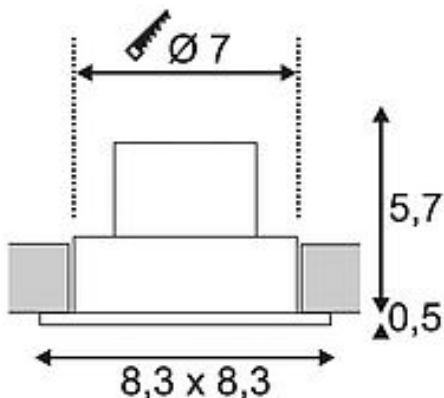

PATTA-F

Einbauleuchte, LED, 3000K, eckig, mattschwarz, 38°, inkl. Treiber

Artikelnummer	114450
Einspeisemöglichkeit	Nein
Leuchtmittel inklusive	Nein
Einbaudurchmesser	7 cm
Einbautiefe	10 cm
Länge	8.3 cm
Breite	8.3 cm
Höhe	6.2 cm
Gewicht Netto	0.335 kg
Gewicht Brutto	0.401 kg
Spannung	220-240V ~50/60Hz sec. 500mA
Schutzklasse	II
Schutzart	IP 20
Abstrahlwinkel	38 Grad
Mittlere Lebensdauer	40000 Stunden
Farbtemperatur	3000 Kelvin
Farbwiedergabeindex (CRI)	> 80
Lichtstrom	745 lm
Energieeffizienzklasse	A++
Katalogseite	BIG WHITE 2018: 554
Farbe	schwarz
Form	eckig
LVK-Typ 1	direkt
LVK-Typ 2	Rotationssymmetrisch
Material	Aluminium/Glas
Montageart	Einbaumontage / Deckeneinbaumontage

Die innovative PATTA-F Einbauleuchte ist für Deckenstärken bis 20 mm geeignet. Mit ihrer Schutzart IP65 ist sie im Außenbereich oder in Feuchträumen einsetzbar. Dieses Set ist in mattschwarz, weiß oder aluminium gebürstet sowie in runder bzw. quadratischer Form erhältlich. Durch die Bestückung mit einer leistungsstarken, warmweißen COB LED in einem schwenkbaren Einsatz sowie des im Lieferumfang enthaltenen, dimmbaren LED-Treibers kann das Set den Anforderungen der Allgemeinbeleuchtung gerecht werden. Der elektrische Anschluss erfolgt an 230V Netzspannung.