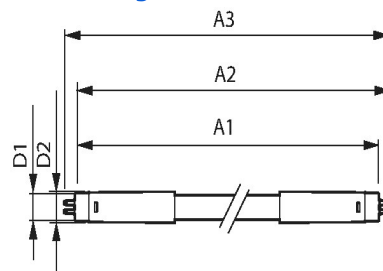

Dimmen

Dimmbar	Nein
---------	------

Zulassungen und Anwendungseigenschaften

Energieverbrauch	24 kWh/1000h
------------------	--------------

Produktfoto

Abmessungsskizze

DimA1	1500 mm
DimA2	1507 mm
DimA3	1514 mm
DimC	1500 mm
DimD	28 mm
DimD1	26 mm
ProdLength	1500 mm