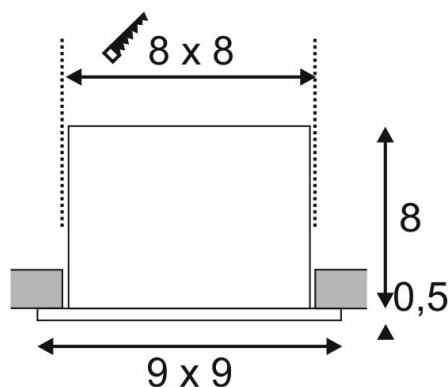

KADUX LED DL Set

mattweiss, 9W, 38°, 3000K, inkl. Treiber

115701

Einspeisemöglichkeit	Nein
Leuchtmittel	COB LED Modul
Anzahl Leuchtmittel	1
Leuchtmittel inklusive	Ja
Einbaulänge	8 cm
Einbaubreite	8 cm
Einbautiefe	8 cm
Länge	9 cm
Breite	9 cm
Höhe	8.5 cm
Gewicht Netto	0.395 kg
Gewicht Brutto	0.454 kg
Spannung	230 Volt
Max. Leistung	9 Watt
Schutzklasse	II
Abstrahlwinkel	38 Grad
Material	Aluminium / Stahl
Farbe	Matt weiss
Montageart	Deckeneinbau
Mittlere Lebensdauer	40000 Stunden
Farbtemperatur	3000 Kelvin
Farbwiederindex (CRI)	80
Lichtstrom	625 lm
Energieeffizienzklasse Leuchte	A -
LVK-Typ 1	direkt
LVK-Typ 3	rotationssymmetrisch

SLV SLV GmbH
115701

Diese Leuchte enthält eingebaute LED-Lampen.

A++
A+
A
~~**B**~~
~~**C**~~
~~**D**~~
~~**E**~~ } LED

Die Lampen können in der Leuchte nicht ausgetauscht werden.

874/2012

Die KADUX Einbauleuchterserie erscheint in einem robusten Leuchtengehäuse mit ansprechend hochwertiger Optik. Dieses LED Set ist kardanisch schwenkbar und erlaubt so die individuelle Ausrichtung der Lichtkegel. Die KADUX Einbauleuchte wird fertig für den direkten Anschluss an 230V Netzspannung geliefert und ist erhältlich in schwarz, weiß oder alu gebürstet sowie als einflammige, zweiflammige und dreiflammige Variante.