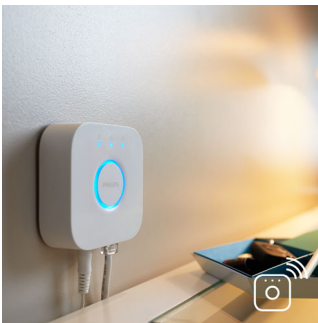

PHILIPS

Besonderheiten

Hohe Lichtleistung

Hochwertiges Licht mit einer hohen Lichtleistung für jede Menge weißes Licht für jeden Moment und jede Aufgabe.

IP44 – Sichere Verwendung im Badezimmer

Diese Badezimmerleuchte von Philips wurde speziell für feuchte Umgebungen entwickelt. Sie wurde strengen Tests unterzogen, die die Wasserfestigkeit absichern. Die IP-Stufe wird durch zwei Ziffern festgelegt: Die erste bezieht sich auf die Schutzstufe gegen Staub, die zweite auf die Schutzstufe gegen Wasser. Diese Leuchte verfügt über die Schutzart IP44, d. h. sie ist gegen Spritzwasser geschützt, ideal für die Verwendung im Badezimmer.

Volle Kontrolle mit der Hue Bridge

Verbinden Sie Ihre Philips Hue Lampen mit der Bridge, um von den endlosen Möglichkeiten des Systems zu profitieren.

Intelligente Steuerung, zuhause und unterwegs

Mit den Philips Hue iOS- und Android-Apps können Sie Ihre Leuchten aus der Ferne steuern, wo immer Sie gerade sind. Überprüfen Sie, ob Sie das Licht angelassen haben, bevor Sie das Haus verlassen haben, und schalten Sie es ein, wenn Sie erst später nach Hause kommen. Für diese Funktion ist eine Verbindung mit der Philips Hue Bridge erforderlich.

Daten

Design und Materialausführung

- Material: Kunststoff
- Farbe: Weiß

Zusatzfunktion/Zubehör im Lieferumfang enthalten

- Über Fernbedienung dimmbar
- Hue Schalter
- LED integriert
- Perfekt geeignet für die Schaffung von Atmosphäre
- Warmes, blendfreies Licht
- ZigBee Light Link
- Hue Schalter im Lieferumfang enthalten
- 4 Lichtrezepte
- Erweiterbar mit Philips Hue Bridge