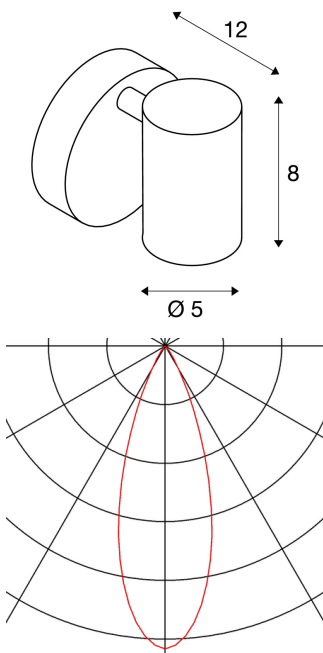

HELIA

Wand- und Deckenleuchte, einflammig, LED, 3000K, 35°, weiß

Die funktionale Wand- und Deckenaufbauleuchte HELIA besteht aus einer Aluminium Konstruktion und ist wahlweise verfügbar in den Gehäusefarben schwarz und weiß. Der freigestellte Leuchtenkopf ist sowohl dreh- als auch schwenkbar. Durch die verbaute Premium LED ist die einflammige HELIA Leuchte fertig für den direkten Anschluss an 230V Netzspannung.

TECHNISCHE DATEN

Art. Nr.:	156501
Primäre Nennspannung	220-240V ~50/60Hz mA/V
Sekundär Strom / Sekundär Spannung	500 mA/V
Vertikaler Schwenkbereich	90 °
Horizontaler Drehbereich	350 °
Länge	9.5 cm
Breite	9.0 cm
Höhe	11.4 cm
Nettogewicht	0.417 kg
Bruttogewicht	0.545 kg
Schutzklasse	I
Montage	Aufbau
Montagedetails	Decke, Wand
Dimmbar	Ja
Technologie der Dimmung	Phasenabschnitt
Wattage	11.0 W
Lumen	620 lm
Lichtfarbtemperatur	3000 Kelvin
Abstrahlwinkel	35 °
CRI	>90
Binning	6
Lebensdauer	30000 h