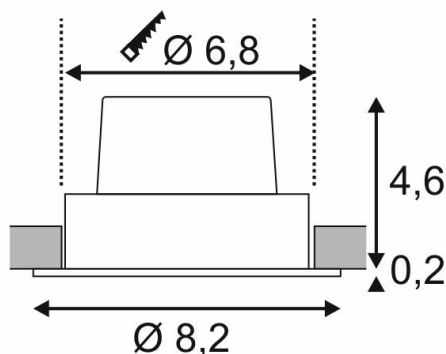

SLV GmbH
 114381

Diese Leuchte enthält eingebaute LED-Lampen.

Die Lampen können in der Leuchte nicht ausgetauscht werden.

874/2012

NEW TRIA 68 LED DL ROUND Set

mattweiss, 9W, 38°, 3000K, inkl. Treiber

	114381
Einspeisemöglichkeit	Nein
Leuchtmittel	COB LED Modul
Anzahl Leuchtmittel	1
Leuchtmittel inklusive	Ja
Einbaudurchmesser	6.8 cm
Einbautiefe	6 cm
Höhe	4.8 cm
Durchmesser	8.2 cm
Gewicht Netto	0.275 kg
Gewicht Brutto	0.332 kg
Spannung	230 Volt
Max. Leistung	12 Watt
Schutzklasse	II
Abstrahlwinkel	38 Grad
Material	Aluminium
Farbe	Matt weiss
Montageart	Deckeneinbau
Mittlere Lebensdauer	40000 Stunden
Farbtemperatur	3000 Kelvin
Farbwiederindex (CRI)	80
Lichtstrom	800 lm
Energieeffizienzklasse Leuchte	A -
LVK-Typ 1	direkt
LVK-Typ 3	rotationssymmetrisch

Das innovative NEW TRIA LED Downlight Set besticht durch seine Einfachheit und Effektivität. Verfügbar in schwarz, weiß oder alu gebürstet ist es in runder bzw. quadratischer Form sowohl einflammig als auch mehrflammig erhältlich. Durch die Bestückung mit einer leistungsstarken, warmweissen COB LED in einem schwenkbaren Einsatz sowie des im Lieferumfang enthaltenen LED-Treibers kann das Set den Anforderungen der Allgemeinbeleuchtung gerecht werden. Der elektrische Anschluss erfolgt an 230V Netzspannung.