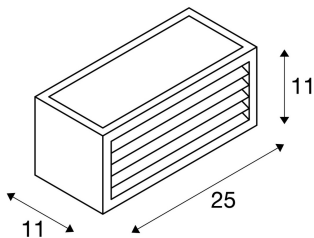

BOX_L

LED Outdoor Wand- und Deckenaufbauleuchte, rost farbend, IP44, 3000K, 19W

Einflammige LED Wandleuchte BOX-L bestehend aus lackiertem Aluminium und satiniertem Acryl welches die drei Lichtauslässe abdeckt. Durch Schutzart IP44 für den Außenbereich geeignet. Der elektrische Anschluss der in mehreren Farbversionen verfügbaren Leuchte erfolgt direkt an 230V Netzspannung.

TECHNISCHE DATEN

Art. Nr.:	1002036
Primäre Nennspannung	220-240V ~50/60Hz mA/V
Breite	25.0 cm
Höhe	11.0 cm
Tiefe	11.0 cm
Nettogewicht	1.246 kg
Bruttogewicht	1.367 kg
IP Code	IP 44
Schutzklasse	I
Schlagfestigkeitsklasse	IK05
Schlagfestigkeit	0,6999999999999996 Joule
Montage	Aufbau
Montagedetails	Wand
Wattage	19.0 W
Lumen	480 lm
Lichtfarbtemperatur	3000 Kelvin
CRI	>80
Binning	5
Lebensdauer	30000 h
minimale Umgebungstemperatur	-20 °C
maximale Umgebungstemperatur	40 °C
BIG WHITE Seite	661