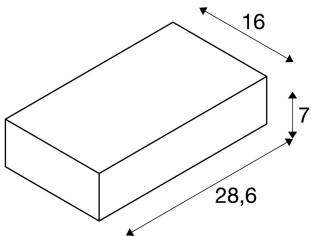

SHELL 30

WL, LED Indoor Wandaufbauleuchte, 3000K, weiß

Die elegante Wandleuchte SHELL ist eine Kombination aus Aluminium und Acrylglas. Verfügbar ist die dimmbare Wandleuchte in zwei Größen. Die eine bzw. zwei langlebigen LEDs mit jeweils 12W sorgen für die nötige Beleuchtungsstärke. Die Wandleuchte mit starkem Designcharakter ist bereits fertig für den direkten Anschluss an 230V Netzspannung, da der LED-Treiber integriert ist.

TECHNISCHE DATEN

Art. Nr.:	1000423
Leuchtmittel inklusive	0
Anzahl unterschiedliche Lichtauslässe	1
Primäre Nennspannung	220-240V ~50/60Hz mA/V
Sekundär Strom / Sekundär Spannung	700 mA/V
Breite	28.6 cm
Höhe	7.0 cm
Tiefe	16.0 cm
Nettogewicht	1.815 kg
Bruttogewicht	2.005 kg
Schutzklasse	I
Schlagfestigkeitsklasse	IK02
Schlagfestigkeit	0,200000000000000001 Joule
Montage	Aufbau
Montagedetails	Wand
Dimmbar	Ja
Technologie der Dimmung	Phasenabschnitt
Wattage	54.0 W
Lumen	5600 lm
Lichtfarbtemperatur	3000 Kelvin
Abstrahlwinkel	120 °
CRI	>80