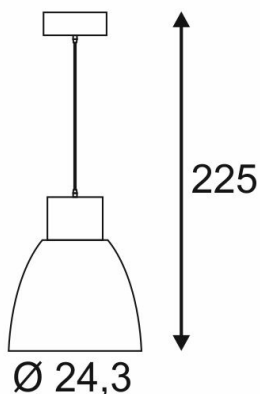

PENTULI LED Pendelleuchte 24

klein, schwarz

165600

Einspeisemöglichkeit	Nein
Leuchtmittel	COB LED Modul
Anzahl Leuchtmittel	1
Leuchtmittel inklusive	Ja
Höhe	28.9 cm
Durchmesser	24.3 cm
Gewicht Netto	1.8 kg
Gewicht Brutto	1.8 kg
Spannung	230 Volt
Max. Leistung	31 Watt
Schutzklasse	I
Abstrahlwinkel	30 Grad
Material	Aluminium / Stahl
Farbe	Schwarz
Montageart	Deckenmontage (Pendel)
Mittlere Lebensdauer	30000 Stunden
Farbtemperatur	3000 Kelvin
Farbwiederindex (CRI)	80
Lichtstrom	2550 lm
Energieeffizienzklasse Leuchte	A -
LVK-Typ 1	direkt
LVK-Typ 3	rotationssymmetrisch

SLV SLV GmbH
165600

Diese Leuchte enthält eingebaute LED-Lampen.

A++

A+

A

~~B~~

~~C~~

~~D~~

~~E~~

} LED

Die Lampen können in der Leuchte nicht ausgetauscht werden.

874/2012

Die PENTULI LED Pendelleuchte, im klassischen Design, ist in den Farben weiss und schwarz erhältlich und verfügt über ein leistungsstarkes LED-Modul mit einem Abstrahlwinkel von 30°. Die Leuchte wird mit einer Zuleitung von 1,5 Metern Länge geliefert und ist Dank des verbauten LED- Treibers für den direkten Anschluss an eine 230V Netzspannung geeignet.