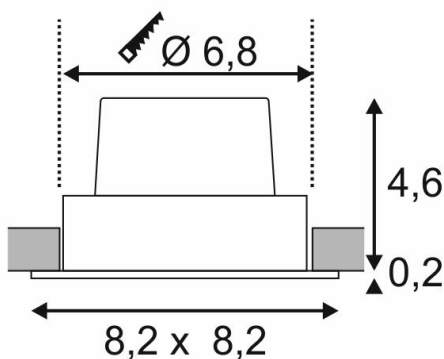

NEW TRIA 68 LED DL SQUARE Set

mattweiss, 9W, 38°, 3000K, inkl. Treiber

114391

Einspeisemöglichkeit	Nein
Leuchtmittel	COB LED Modul
Anzahl Leuchtmittel	1
Leuchtmittel inklusive	Ja
Einbaudurchmesser	6.8 cm
Einbautiefe	6 cm
Länge	8.2 cm
Breite	8.2 cm
Höhe	4.8 cm
Gewicht Netto	0.284 kg
Gewicht Brutto	0.34 kg
Spannung	230 Volt
Max. Leistung	12 Watt
Schutzklasse	II
Abstrahlwinkel	38 Grad
Material	Aluminium
Farbe	Matt weiss
Montageart	Deckeneinbau
Mittlere Lebensdauer	40000 Stunden
Farbtemperatur	3000 Kelvin
Farbwiederingindex (CRI)	80
Lichtstrom	800 lm
Energieeffizienzklasse Leuchte	A -
LVK-Typ 1	direkt
LVK-Typ 3	rotationssymmetrisch

SLV SLV GmbH
114391

Diese Leuchte enthält eingebaute LED-Lampen.

A++

A+

A

~~B~~

~~C~~

~~D~~

~~E~~

}

LED

Die Lampen können in der Leuchte nicht ausgetauscht werden.

874/2012

Das innovative NEW TRIA LED Downlight Set besteht durch seine Einfachheit und Effektivität. Verfügbar in schwarz, weiß oder alu gebürstet ist es in runder bzw. quadratischer Form sowohl einflammig als auch mehrflammig erhältlich. Durch die Bestückung mit einer leistungsstarken, warmweißen COB LED in einem schwenkbaren Einsatz sowie des im Lieferumfang enthaltenen LED-Treibers kann das Set den Anforderungen der Allgemeinbeleuchtung gerecht werden. Der elektrische Anschluss erfolgt an 230V Netzspannung.