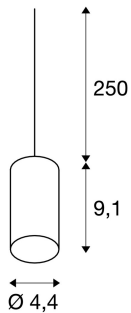

FITU

Pendelleuchte, LED E27, rund, schwarz, 2,5m Kabel mit offenem Kabelende, 60W

Die FITU Pendelleuchte lässt sich in beliebigen Farbvarianten mit unseren FITU Deckenrosetten kombinieren. Durch den verbauten E27 Sockel ist die Leuchte für LED- und Energiesparleuchtmittel geeignet. Die Pendellänge beträgt 250 cm und kann bei der Montage entsprechend eingekürzt werden. Fertig für den direkten Anschluss an 230V Netzspannung.

TECHNISCHE DATEN

Art. Nr.:	132650
Fassung	E27
Anzahl Fassungen	1
Leuchtmittel inklusive	0
Primäre Nennspannung	220-240V ~50/60Hz mA/V
Pendellänge	250.0 cm
Höhe	9.1 cm
Durchmesser	4.4 cm
Nettogewicht	0.235 kg
Bruttogewicht	0.284 kg
Schutzklasse	II
Montage	Aufbau
Montagedetails	Decke mit Zubehör
Wattage	60.0 W
maximale Umgebungstemperatur	30 °C
BIG WHITE Seite	36