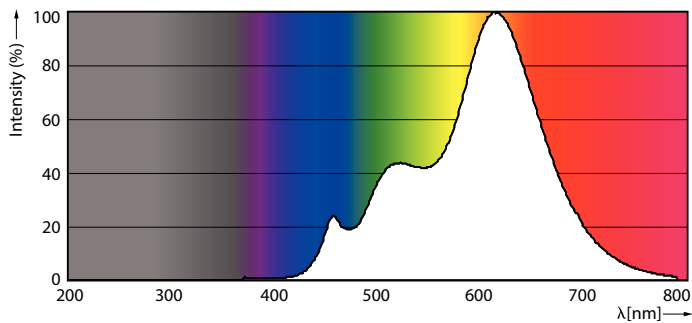

Farbkonsistenz	<3
Farbwiedergabeindex (Nom.)	92
Restlichtstrom am Ende der Nennlebensdauer (Nom)	70 %
Lichtstrom im 90° Winkel	485 lm

Elektrische Kenndaten	
Power (Rated) (Nom)	7.5 W
Lampenstrom (Nom)	880 mA
Äquivalente Leistung	43 W
Startzeit (Nom)	0.5 s
Aufwärmzeit bis 60 % Licht (Nom)	0.5 s
Leistungsfaktor (Nom)	0.7
Spannung (Nom)	ac electronic 12 V

MASTER LEDspot ExpertColor LV

Photometrische Daten

Lebensdauer