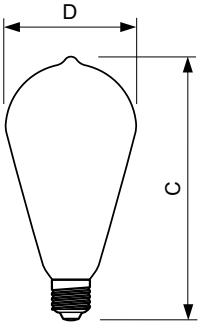

Classic LED Filament

Nettogewicht (Einzelteil)

0.060 kg

Abmessungsskizzen

filament 7W-60W 720lm NAD 2700K E27D

Product

D

C