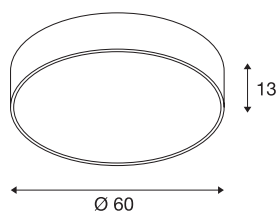

MEDO 60

Deckenleuchte, LED, 3000K, rund, weiß, Ø 60 cm, zur Pendelleuchte umrüstbar, 40 W

Die hochwertige MEDO CL überzeugt durch eine klare Formgebung und das elegante Zusammenspiel der verwendeten Materialien Aluminium und Kunststoff. Dank integrierter Premium LED erzeugt sie eine helle und homogene Ausleuchtung. Durch die Verwendung des Abhängesets kann die Deckenleuchte zur Pendelleuchte umfunktioniert werden und eignet sich somit auch hervorragend für Räume mit hohen Decken. Der bereits verbaute LED Treiber ermöglicht den direkten Anschluss an eine Netzspannung von 120V - 240V.

TECHNISCHE DATEN

Art. Nr.:	135121
Primäre Nennspannung	220-240V ~50/60Hz mA/V
Sekundär Strom / Sekundär Spannung	1000mA
Höhe	13 cm
Durchmesser	60 cm
Nettogewicht	5.959 kg
Bruttogewicht	7.945 kg
IP Code	IP 20
Schutzklasse	I
Montage	Aufbau
Montagedetails	Decke
Dimmbar	Ja
Technologie der Dimmung	1-10V
Wattage	38 W
Lumen	4000 lm
Lichtfarbtemperatur	3000 Kelvin
Abstrahlwinkel	105 °
Farbe	weiß
CRI	80
UGR ≤	22
LXXBXX Daten	L70B50
minimale Umgebungstemperatur	-20 °C