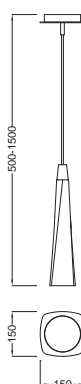

GHERY está fabricada en cemento, material noble utilizado como carcasa principal de la luminaria. En su interior se han incorporado portalámparas GU10 que admiten fuentes de luz LED e incandescentes.

El efecto lumínico que emite es mágico, crea un efecto direccional de la luz que ilumina a la perfección toda la zona inferior de la lámpara, pensada para espacios íntimos donde prime la diferenciación de zonas iluminadas de las de sombra. La colección está compuesta por distintas aplicaciones, colgante con un punto de luz, con tres puntos de luz lineales o su aplicación para pared.

GHERY is made of cement, material used as the lamp shade of the luminaire. Lamp holder Gu10 incorporated that powers LED or incandescent light.

The effect light is magical, creates a directional effect of light that illuminates perfectly entire lower part. Designed for intimate spaces where differentiation of illuminated space to the shadow areas comes first. The collection consists of different applications, pendant lamp with one light point, other with three linear light point or wall lamp.

Ref.5062

Ref.5063

5061 - Colgante/Pendant Lamp

GU10 3x50W - 220/240V (no incl.)

Cemento - Cement

Metal negro - Black metal

Cable negro - Black wire

5062 - Colgante/Pendant Lamp

GU10 1x50W - 220/240V (no incl.)

Cemento - Cement

Metal negro - Black metal

Cable negro - Black wire

5063 - Aplique/Wall Lamp

G9 2x43W - 220/240V (no incl.)

Cemento - Cement

Metal negro - Black metal