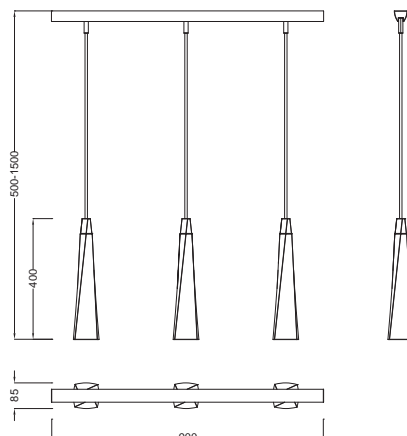

Ref.5062

Ref.5063

5061 - Colgante/Pendant Lamp

GU10 3x50W - 220/240V (no incl.)

Cemento - Cement

Metal negro - Black metal

Cable negro - Black wire

5062 - Colgante/Pendant Lamp