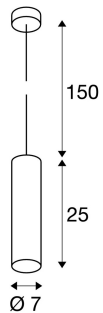

## PLASTRA

Pendelleuchte, LED GU10 51 mm, rund, weißer Gips

Mit der Gipspendelleuchte PLASTRA verfügen Sie über eine höchst individuelle Pendelleuchte mit puristischer, klarer Formgebung. Vorbereitet für die Aufnahme von GU10 Halogen- oder Retrofit LED Leuchtmitteln ist sie fertig für den direkten Anschluss an 230V Netzspannung. Das im Lieferumfang enthaltene Schleifpapier dient der Oberflächenreinigung. Die Leuchte ist nach Grundierung individuell mit Wandfarbe überstreichbar.

## TECHNISCHE DATEN

Art. Nr.:	148042
Fassung	GU10
Leuchtmittel	QPAR51
Anzahl Fassungen	1
Leuchtmittel inklusive	0
Primäre Nennspannung	230V ~50Hz mA/V
Pendellänge	150.0 cm
Höhe	25.0 cm
Durchmesser	7.0 cm
Nettogewicht	1.094 kg
Bruttogewicht	1.272 kg
Schutzklasse	I
Montage	Aufbau
Montagedetails	Decke
Wattage	7.0 W
BIG WHITE Seite	70