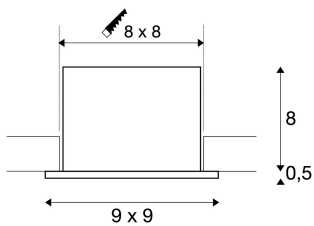

KADUX 1 SET

Einbauleuchte, einflammig, LED, 3000K, eckig, aluminium gebürstet, 38°, 9W, inkl. Treiber

Die KADUX Einbauleuchten Serie erscheint in einem robusten Leuchtgehäuse mit ansprechend hochwertiger Optik. Dieses LED Set ist kardanis schwenkbar und erlaubt so die individuelle Ausrichtung der Lichtkegel. Das KADUX 1 SET wird fertig für den direkten Anschluss an 230V Netzspannung geliefert und ist erhältlich in schwarz matt, weiß matt oder aluminium gebürstet sowie als einflammige, zweiflämmige und dreiflämmige Variante.

TECHNISCHE DATEN

Art. Nr.:	115706
Primäre Nennspannung	220-240V ~50/60Hz mA/V
Sekundär Strom / Sekundär Spannung	350 mA/V
Vertikaler Schwenkbereich	25 °
Länge	9.0 cm
Breite	9.0 cm
Höhe	8.5 cm
Einbaulänge	8.0 cm
Einbaubreite	8.0 cm
Einbautiefe	8.0 cm
Nettogewicht	0.375 kg
Bruttogewicht	0.439 kg
Schutzklasse	II
Montage	Einbau
Montagedetails	Decke
Dimmbar	Ja
Technologie der Dimmung	Phasenanschnitt, Phasenabschnitt
Wattage	7.5 W
Lumen	650 lm
Lichtfarbtemperatur	3000 Kelvin
Abstrahlwinkel	38 °
CRI	>80