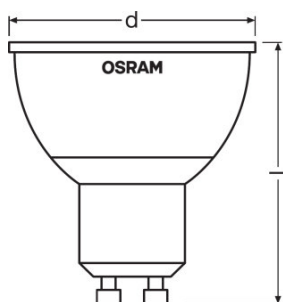

TECHNISCHE DATEN

Elektrische Daten

Bemessungsleistung	4,50 W
Nennleistung	4,50 W
Nennspannung	220...240 V

Photometrische Daten

Bemessungsfarbtemperatur	2700 K
Farbwiedergabeindex Ra	≥80
Lichtstromerhalt am Nennlebensdauerende	0,70
Lichtfarbe (Bezeichnung)	Warm White
Nennlichtstrom	250 lm

Abmessungen & Gewicht

Gesamtlänge	56,0 mm
--------------------	---------

Lebensdauer

Nennlebensdauer	25000 h
Bemessungslampenlebensdauer	25000 h
Anzahl der Schaltzyklen	100000

Zusätzliche Produktdaten

Sockel (Normbezeichnung)	GU10
Quecksilberfrei	Ja
Anmerkung zum Produkt	Alle technischen Parameter gelten für die ganze Lampe/Aufgrund des komplexen Herstellungsprozesses von Leuchtdioden stellen die angegebenen typischen Werte der technischen LED-Parameter nur rein statistische Größen dar, die nicht notwendigerweise den tatsächlichen technischen Parametern jedes einzelnen Produkts, das vom typischen Wert abweichen kann, entsprechen.

Einsatzmöglichkeiten

Dimmbar	Nein
----------------	------

Klassifikationen

Bestellnummer	LSPR1625REM4,5W
----------------------	-----------------

VERPACKUNGSINFORMATIONEN

Produkt-Code	Produkt-Bezeichnung	Verpackungseinheit (Stück pro Einheit)	Abmessungen (Länge x Breite x Höhe)	Volumen	Gewicht brutto
4058075045750	25 120° 4.5 W/827 GU10 RGBW	Versandschachtel 6	322 mm x 154 mm x 201 mm	9.97 dm ³	738.00 g
4058075091009	25 120° 4.5 W/827 GU10 RGBW	Versandschachtel 6	322 mm x 154 mm x 201 mm	9.97 dm ³	625.00 g
4058075091771	25 120° 4.5 W/827 GU10 RGBW	Versandschachtel 12	322 mm x 154 mm x 256 mm	12.69 dm ³	943.00 g