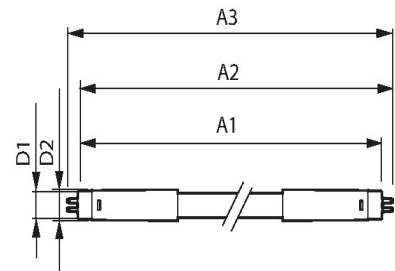

Dimmen

Dimmbar	Nein
---------	------

Zulassungen und Anwendungseigenschaften

Energieverbrauch	24 kWh/1000h
------------------	--------------

Produktfoto

Abmessungsskizze

DimA1	1500 mm
DimA2	1507 mm
DimA3	1514 mm
DimC	1500 mm
DimD	28 mm
DimD1	26 mm
ProdLength	1500 mm