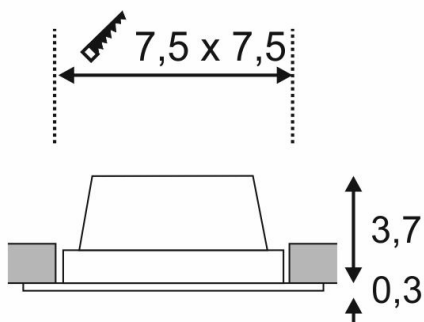

Mit unserer FRAME Serie bieten wir Ihnen die Platz sparende Lichtlösung für den Wand- und Deckeneinbau. Dieses LED Set ist mit einer warmweißen Premium Leuchtdiode bestückt. Zum optional erhältlichen Zubehör gehören neben der Einbaudose und einem Unterputzrahmen auch eine Steckerleiste für die vereinfachte Verdrahtung.