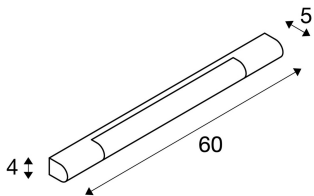

TRUKKO 60

Wandleuchte, LED, 3000K, chrom/weiß, H 60 cm, inkl. LED- Treiber

Die elegante, schmalgeformte TRUKKO 60 Wandleuchte aus weißem Kunststoff mit verchromten Zingussanteilen verfügt über einen starken Designcharakter mit hohem Wiedererkennungswert. Die integrierte Premium LED bietet eine angenehme Lichtwirkung, erhältlich in zwei Lichtstärken. Der enthaltene LED-Treiber ermöglicht den direkten Anschluss an 230V Netzspannung.

TECHNISCHE DATEN

Art. Nr.:	149762
Leuchtmittel inklusive	0
Primäre Nennspannung	100-240V ~50/60Hz mA/V
Sekundär Strom / Sekundär Spannung	500 mA/V
Breite	4.0 cm
Höhe	60.0 cm
Tiefe	5.0 cm
Nettogewicht	0.805 kg
Bruttogewicht	1.017 kg
IP Code	IP 44
Schutzklasse	I
Montage	Aufbau
Montagedetails	Wand
Wattage	8.0 W
Lumen	450 lm
Lichtfarbtemperatur	3000 Kelvin
CRI	>80
Binning	6
Lebensdauer	15000 h
BIG WHITE Seite	211