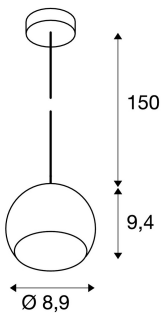

LIGHT EYE BALL

Pendelleuchte, LED GU10, kupfer gebürstet, schwarzes Textil-Kabel, kupfer gebürstete Deckenrosette, 5W

Das beliebte Design der LIGHT EYE Serie als Pendelleuchte für die Aufnahme von Hochvolt Halogenleuchtmitteln des Typs GU10. Die mit einer 150 cm langen Abhängung versehene Pendelleuchte ist in verschiedenen Gehäusefarben erhältlich. Die LIGHT EYE BALL Pendelleuchte ist fertig für den direkten Anschluss an 230V Netzspannung.

TECHNISCHE DATEN

Art. Nr.:	133499
Fassung	GU10
Leuchtmittel	LED GU10 51mm
Anzahl Fassungen	1
Leuchtmittel inklusive	0
Primäre Nennspannung	220-240V ~50/60Hz mA/V
Pendellänge	150.0 cm
Höhe	9.4 cm
Durchmesser	8.9 cm
Nettogewicht	0.326 kg
Bruttogewicht	0.402 kg
Schutzklasse	I
Montage	Aufbau
Montagedetails	Decke
Wattage	6.0 W
BIG WHITE Seite	50