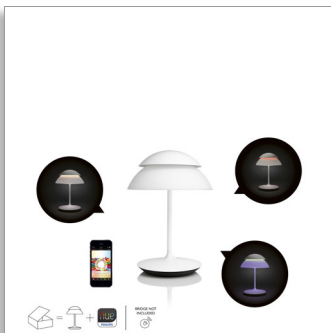

Philips hue Personal
Wireless Lighting
Tischleuchte

Beyond
Weiß
LED

71202/31/PH

Erzeugen Sie ein grenzenloses Lichterlebnis, das sich Ihren Bedürfnissen anpasst

Diese stylische Philips hue Beyond LED-Tischleuchte kombiniert eine Ambiente schaffende Stimmungsbeleuchtung mit warmweißer Arbeitsplatzbeleuchtung. Sie lässt sich in Ihr kabelloses Heimnetzwerk integrieren, sodass Sie sofortige und vollständige Kontrolle über Ihre Wohnraumbelichtung über jedes Smart-Gerät erhalten.

Kabelloser Anschluss

- Steuerung über Ihr intelligentes iOS und Android-Gerät
- Immer auf dem neuesten Stand
- Verbinden Sie bis zu 50 Lampen

Kombination aus funktioneller und Stimmungsbeleuchtung

- Verdoppeln Sie Ihr hue-Erlebnis
- Profitieren Sie von optimaler funktionaler Beleuchtung bei Ihrer Arbeit
- Ein unendliches Mischen von Farben passend zu Ihrer Stimmung