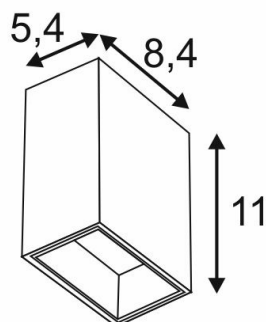

QUAD XL 1 Wandleuchte

eckig, anthrazit, LED, 1x3,2W, 3000K,

232435

Einspeisemöglichkeit	Nein
Leuchtmittel	COB LED Modul
Anzahl Leuchtmittel	1
Leuchtmittel inklusive	Ja
Breite	8.4 cm
Höhe	11 cm
Tiefe	5.4 cm
Gewicht Netto	0.63 kg
Gewicht Brutto	0.63 kg
Spannung	230 Volt
Max. Leistung	3.2 Watt
Schutzklasse	I
Schutzart	IP 44
Abstrahlwinkel	110 Grad
Material	Aluminium
Farbe	Anthrazit
Montageart	Wandaufbau
Mittlere Lebensdauer	30000 Stunden
Farbtemperatur	3000 Kelvin
Farbwiederindex (CRI)	80
Lichtstrom	260 lm
Energieeffizienzklasse Leuchte	A -
LVK-Typ 1	direkt
LVK-Typ 2	indirekt
LVK-Typ 3	achsensymmetrisch

SLV SLV GmbH
232435

Diese Leuchte enthält eingebaute LED-Lampen.

A++
A+
A
~~**B**~~
~~**C**~~
~~**D**~~
~~**E**~~ } LED

Die Lampen können in der Leuchte nicht ausgetauscht werden.

874/2012

Die mit einer leistungsstarken, warmweißen PowerLED bestückten Wandaubauleuchte QUAD 1 XL ist in mehreren Farbversionen verfügbar. Der elektrische Anschluss der aus Aluminium gefertigten Leuchte erfolgt durch den verbauten Treiber an 230V Netzspannung. Durch die Schutzart IP44 ist die Leuchte für den Außenbereich geeignet.