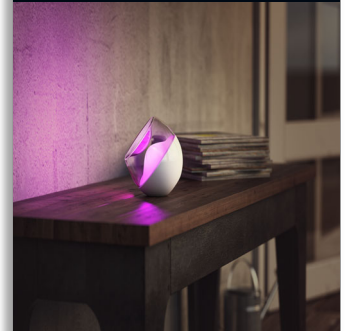

Philips myLiving
Tischleuchte

Berry
Weiß
LED

myLiving