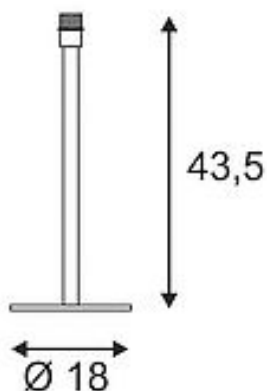

FENDA

Tischleuchte, Leuchtenfuß, A60, schwarz, ohne Schirm, max. 60W

Artikelnummer	155780
Produkt-Familie	Fenda
Einspeisemöglichkeit	Nein
LBS Code	A60
Leuchtmittel	A60
Fassung / Sockel	E27
Anzahl Leuchtmittel	1
Leuchtmittel inklusive	Nein
Höhe	43.5 cm
Durchmesser	18 cm
Gewicht Netto	2.25 kg
Gewicht Brutto	2.804 kg
Spannung	230V ~50Hz
Max. Leistung	60 Watt
Schutzklasse	II
Material	Stahl
Farbe	schwarz
Montageart	Ortsveraenderlich
Energieeffizienzklasse	A++
Steckertyp	Eurostecker und Schalter
Katalogseite	BIG WHITE 2018: 44