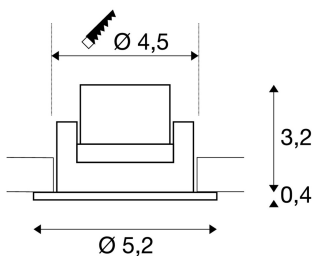

NEW TRIA MINI SET

Einbauleuchte, LED, 3000K, rund, aluminium gebürstet, 30°, inkl. Treiber, Clipfedern

Das innovative NEW TRIA MINI SET besticht durch seine Einfachheit und Effektivität. Verfügbar in schwarz, weiß oder aluminium gebürstet ist es in runder bzw. quadratischer Form erhältlich. Durch die Bestückung mit einer leistungsstarken, warmweißen Premium LED in einem schwenkbaren Einsatz sowie des im Lieferumfang enthaltenen LED-Treibers kann das Set den Anforderungen der Allgemeinbeleuchtung gerecht werden. Der elektrische Anschluss erfolgt an 230V Netzspannung.

TECHNISCHE DATEN

Art. Nr.:	113976
Leuchtmittel inklusive	0
Primäre Nennspannung	220-240V ~50/60Hz mA/V
Sekundär Strom / Sekundär Spannung	700 mA/V
Vertikaler Schwenkbereich	30 °
Höhe	3.6 cm
Durchmesser	5.2 cm
Einbaudurchmesser	4.5 cm
Einbautiefe	4.0 cm
Nettogewicht	0.117 kg
Bruttogewicht	0.145 kg
IP Code	IP 20 / IP 44
Schutzklasse	II
Montage	Einbau
Montagedetails	Decke
Wattage	4.2 W
Lumen	155 lm
Lichtfarbtemperatur	3000 Kelvin
Abstrahlwinkel	30 °
CRI	>80
Lebensdauer	30000 h
BIG WHITE Seite	488