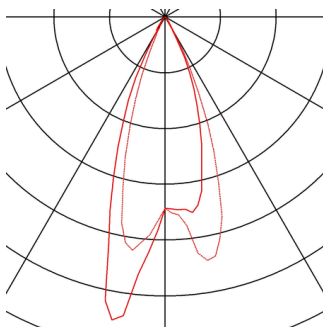

NEW TRIA MINI SET

Einbauleuchte, LED, 3000K, rund, aluminium gebürstet, 30°, inkl. Treiber, Clipfedern

Das innovative NEW TRIA MINI SET besticht durch seine Einfachheit und Effektivität. Verfügbar in schwarz, weiß oder aluminium gebürstet ist es in runder bzw. quadratischer Form erhältlich. Durch die Bestückung mit einer leistungsstarken, warmweißen Premium LED in einem schwenkbaren Einsatz sowie des im Lieferumfang enthaltenen LED-Treibers kann das Set den Anforderungen der Allgemeinbeleuchtung gerecht werden. Der elektrische Anschluss erfolgt an 230V Netzspannung.

TECHNISCHE DATEN

Art. Nr.:	113976
Leuchtmittel inklusive	0
Primäre Nennspannung	220-240V ~50/60Hz mA/V
Sekundär Strom / Sekundär Spannung	700 mA/V
Vertikaler Schwenkbereich	30 °
Höhe	3.6 cm
Durchmesser	5.2 cm
Einbaudurchmesser	4.5 cm
Einbautiefe	4.0 cm
Nettogewicht	0.117 kg
Bruttogewicht	0.145 kg
IP Code	IP 20 / IP 44
Schutzklasse	II
Montage	Einbau
Montagedetails	Decke
Wattage	4.2 W
Lumen	155 lm
Lichtfarbtemperatur	3000 Kelvin
Abstrahlwinkel	30 °
CRI	>80
Lebensdauer	30000 h
BIG WHITE Seite	488