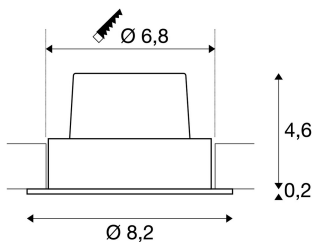

NEW TRIA 68

Einbauleuchte, LED, 3000K, rund, weiß matt, 38°, 12W, inkl. Treiber, Clipfedern

Die innovative NEW TRIA 68 Einbauleuchte besticht durch ihre Einfachheit und Effektivität. Verfügbar in schwarz matt, weiß matt oder aluminium gebürstet ist es in runder bzw. quadratischer Form sowohl einflamig als auch mehrflamig erhältlich. Durch die Bestückung mit einer leistungsstarken, warmweißen COB LED in einem schwenkbaren Einsatz sowie des im Lieferumfang enthaltenen LED-Treibers kann das Set den Anforderungen der Allgemeinbeleuchtung gerecht werden. Der elektrische Anschluss erfolgt an 230V Netzspannung.

TECHNISCHE DATEN

Art. Nr.:	114381
Leuchtmittel inklusive	0
Primäre Nennspannung	220-240V ~50/60Hz mA/V
Sekundär Strom / Sekundär Spannung	500 mA/V
Vertikaler Schwenkbereich	20 °
Höhe	4.5 cm
Durchmesser	8.2 cm
Einbaudurchmesser	6.8 cm
Einbautiefe	10.0 cm
Nettogewicht	0.276 kg
Bruttogewicht	0.345 kg
Schutzklasse	II
Montage	Einbau
Montagedetails	Decke
Dimmbar	Ja
Technologie der Dimmung	Phasenanschnitt, Phasenabschnitt
Wattage	11.0 W
Lumen	890 lm
Lichtfarbtemperatur	3000 Kelvin
Abstrahlwinkel	38 °
CRI	>80
Binning	3