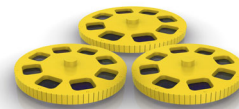

Zusätzliche Bilderräder im Lieferumfang enthalten

Diese Leuchte von Philips und Disney verfügt über 3 Räder, die jeweils 8 verschiedene Bilder enthalten, mit der die Fantasie Ihres Kindes angeregt wird.