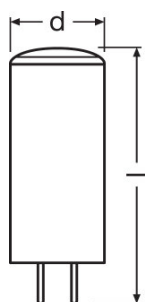

Photometrische Daten

Nennlichtstrom	400 lm
Bemessungslichtstrom	400 lm
Bemessungsfarbtemperatur	2700 K
Lichtstromerhalt am Nennlebensdauerende	0,70
Lichtfarbe (Bezeichnung)	Warm White
Farbtemperatur	2700 K
Lichtstrom	400 lm
Farbwiedergabeindex Ra	≥ 80
Standardabweichung des Farbgleichs	≤ 6 sdc
Farbwiedergabeindex Ra	≥ 80

Lichttechnische Daten

Aufwärmzeit (60 %)	< 0,50 s
Ausstrahlungswinkel	320 °
Startzeit	< 0,5 s

Abmessungen & Gewicht

Gesamtlänge	50,0 mm
Durchmesser	18,0 mm
Außenkolben	T18
Länge	50,0 mm

Temperaturen & Betriebsbedingungen