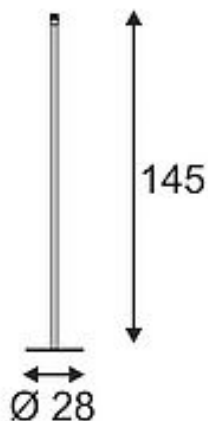

FENDA

Standleuchte, Leuchtenfuß, TC-(D,H,T,Q)SE, metall gebürstet, ohne Schirm, max. 60W

Artikelnummer	155795
Produkt-Familie	Fenda
Einspeisemöglichkeit	Nein
LBS Code	TC(...)SE
Leuchtmittel	TC(...)SE
Fassung / Sockel	E27
Anzahl Leuchtmittel	1
Leuchtmittel inklusive	Nein
Höhe	145 cm
Durchmesser	28 cm
Gewicht Netto	5.473 kg
Gewicht Brutto	6.528 kg
Spannung	230V ~50Hz
Max. Leistung	60 Watt
Schutzklasse	II
Material	Stahl
Farbe	metall gebürstet
Montageart	Ortsveraenderlich
Energieeffizienzklasse	A++
Steckertyp	Eurostecker und Schalter
Katalogseite	BIG WHITE 2018: 46