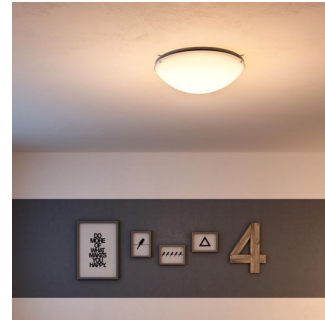

Perfekt zum Entspannen und Verweilen

Das Wohnzimmer bildet das Herz jedes Zuhauses – es ist der Ort, an dem die Familie sich versammelt, entspannt und Gäste empfängt. Die Beleuchtung für Ihr Wohn- und Schlafzimmer muss flexibel sein und einfach an die unterschiedlichen Beleuchtungsbedürfnisse über den Tag hinweg angepasst werden können. Mit einer durchdachten Platzierung unterschiedlicher Lichtquellen und durch das Experimentieren mit mehrstufigen Beleuchtungsmöglichkeiten schaffen Sie Atmosphäre im Raum und verleihen ihm ein warmes, einladendes Ambiente.