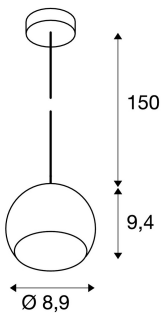

LIGHT EYE BALL

Pendelleuchte, LED GU10, weiß/chrom, klares Kabel, weiß/chrom Deckenrossette, 5W

Das beliebte Design der LIGHT EYE Serie als Pendelleuchte für die Aufnahme von Hochvolthalogenleuchtmitteln des Typs GU10. Die mit einer 150 cm langen Abhängung versehene Pendelleuchte ist in verschiedenen Gehäusefarben erhältlich. Die LIGHT EYE BALL Pendelleuchte ist fertig für den direkten Anschluss an 230V Netzspannung.

TECHNISCHE DATEN

Art. Nr.:	133491
Fassung	GU10
Leuchtmittel	LED GU10 51mm
Anzahl Fassungen	1
Leuchtmittel inklusive	0
Primäre Nennspannung	220-240V ~50/60Hz mA/V
Pendellänge	150.0 cm
Höhe	9.4 cm
Durchmesser	8.9 cm
Nettogewicht	0.319 kg
Bruttogewicht	0.4 kg
Schutzklasse	I
Montage	Aufbau
Montagedetails	Decke
Wattage	6.0 W
BIG WHITE Seite	50