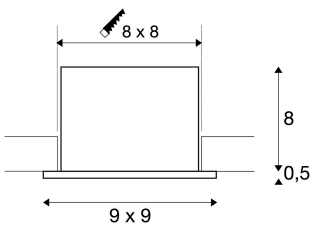

KADUX 1 SET

Einbauleuchte, einflammig, LED, 3000K, eckig, schwarz matt, 38°, 9W, inkl. Treiber

Die KADUX Einbauleuchten Serie erscheint in einem robusten Leuchtgehäuse mit ansprechend hochwertiger Optik. Dieses LED Set ist kardanisch schwenkbar und erlaubt so die individuelle Ausrichtung der Lichtkegel. Das KADUX 1 SET wird fertig für den direkten Anschluss an 230V Netzspannung geliefert und ist erhältlich in schwarz matt, weiß matt oder aluminium gebürstet sowie als einflammige, zweiflammige und dreiflammige Variante.

TECHNISCHE DATEN

Art. Nr.:	115700
Primäre Nennspannung	220-240V ~50/60Hz mA/V
Sekundär Strom / Sekundär Spannung	350 mA/V
Vertikaler Schwenkbereich	25 °
Länge	9.0 cm
Breite	9.0 cm
Höhe	8.5 cm
Einbaulänge	8.0 cm
Einbaubreite	8.0 cm
Einbautiefe	8.0 cm
Nettogewicht	0.375 kg
Bruttogewicht	0.434 kg
Schutzklasse	II
Montage	Einbau
Montagedetails	Decke
Dimmbar	Ja
Technologie der Dimmung	Phasenanschnitt, Phasenabschnitt
Wattage	7.5 W
Lumen	650 lm
Lichtfarbtemperatur	3000 Kelvin
Abstrahlwinkel	38 °
CRI	>80